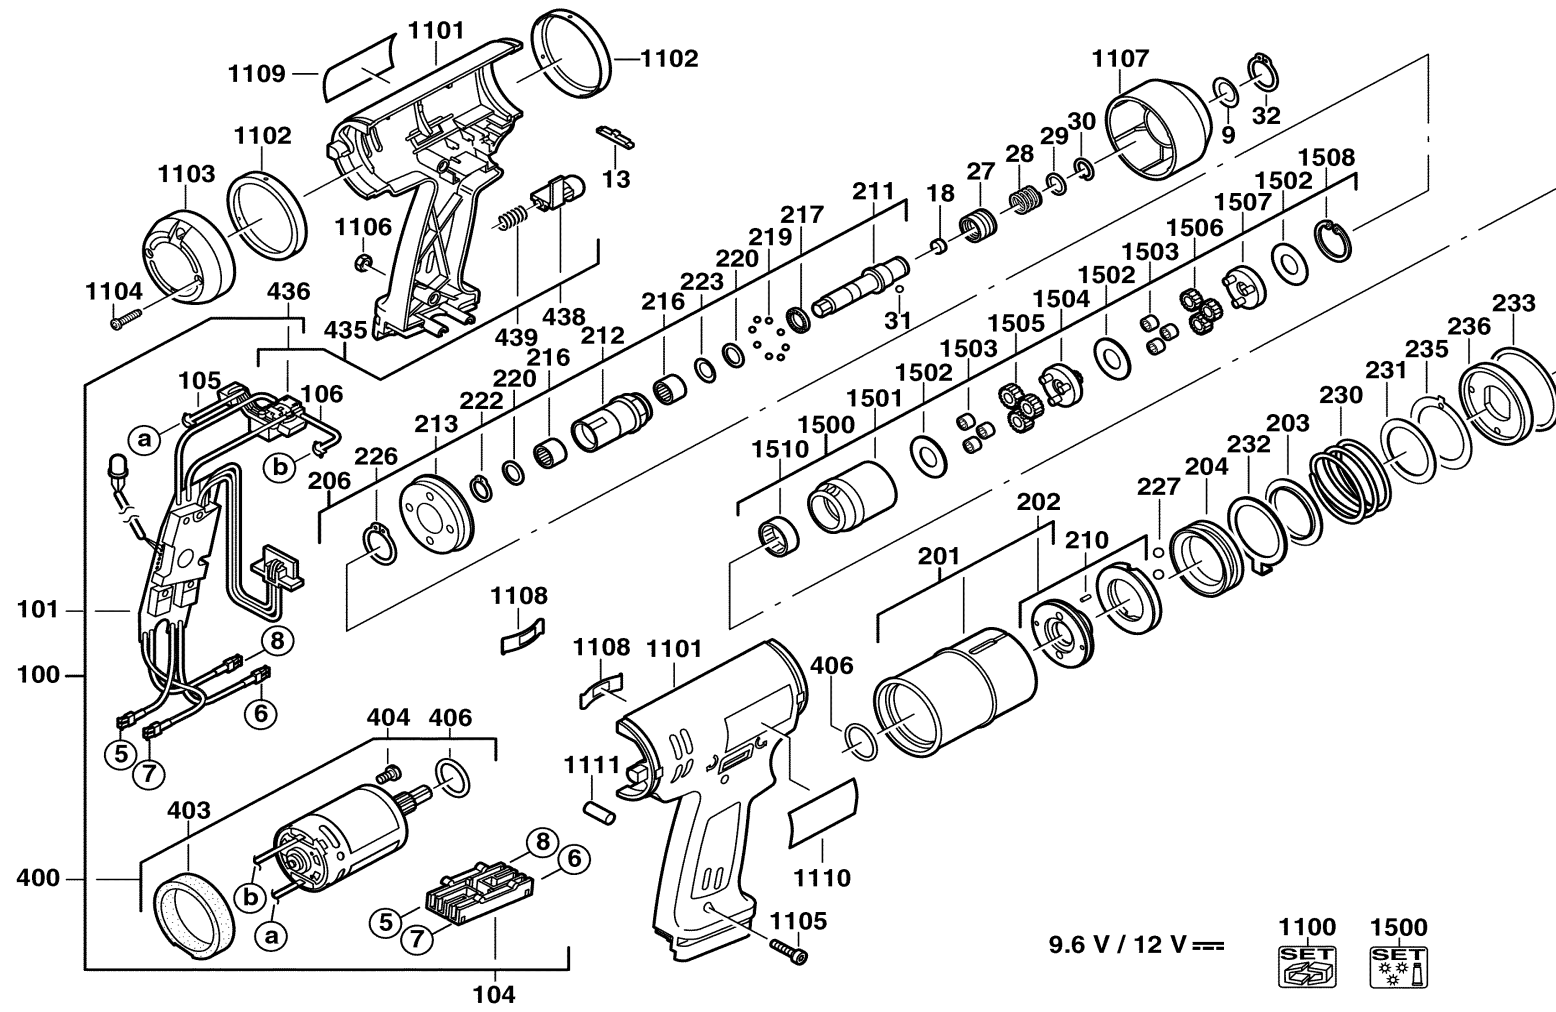

SSB Battery screwdrivers Spare part list

Tool reference : 1 : SSB060-T750-S4Q
2 : SSB120-T360-S4Q

Index	Reference	English	Français	Deutsch	español	Italiano
9	6151652401	WASHER	RONDELLE	SCHIEBE	DISCO	RANELLA
13	6151652402	STOP	BUTE	ANSCHLAG	TOPE	GUIDA
18	6151652403	SHOCK ABSORBER	TAMPON EN CAOUTCHOUC	DAEMPFER	AMORTIGUADOR	TAMPONE DI GOMMA
27	6151652404	SLEEVE	DOUILLE	HUELSE	CASQUILLO	BOCCOLA
28	6151652405	PRESSURE SPRING	RESSORT DE PRESSION	DRUCKFEDER	MUELLE DE COMPRESION	MOLLA
29	6151652406	DISC	DISQUE	SCHIEBE	ARANDELA	RANELLA
30	6151652407	SPRING RING	CIRCLIP	SPRENGRING	ANILLO DE SUJECION	ANELLO
31	6151652408	BALL	BILLE	KUGEL	BOLA	SFERA
32	6151652409	SLEEVE	RONDELLE	RING	ANILLO	ANELLO
100-1	6151652411	ELECTRIC COMPLETE	ELECTRIQUE COMPLET	ELEKTRIK VOLLST.	ELECTRICO COMPLETE	ELETTRICO COMPLETA
100-2	6151652410	ELECTRIC COMPLETE	ELECTRIQUE COMPLET	ELEKTRIK VOLLST.	ELECTRICO COMPLETE	ELETTRICO COMPLETA
101	6151652412	ELECTRONIC ELEMENT	PLATINE ELECTRONIQUE	ELECTRONIK-BAUSTEIN	ELEMENTO ELECTRONICO	GRUPPO ELETTRONICO
104	6151652413	INSERT	INSERT	EINSATZ	BORNA	FONDALE
105	6151652414	WIRE	CABLE	LEITUNG	CONDUCTOR	CAVO
106	6151652415	WIRE	CABLE	LEITUNG	CONDUCTOR	CAVO
201	6151652416	GEAR SLEEVE	DOUILLE D'ENGREN.	GETRIEBEHUELSE	CASQUILLO D. ENGRANJE	COPERCIO DI BOCCOLA
202	6151652417	GUIDE WASHER	RONDELLE DE GUIDAGE	FUEHRUNGSSCHIEBE	ARANDELLA DE GUIA	RANELLA DE GUIDOVIA
203	6151652419	CENTER RING	ANNEAU DE CENTRAGE	ZENTRIERRING	ANILLO CENTRADOR	L'ANELLO DI CENTRAG.
204	6151652418	BEVEL DISC	MEULE CONIQUE	KEGELSCHIEBE	MUELA CONICA	RANELLA CONICA
206	6151652420	SPINDLE	BROCHE	SPINDEL	HUSILLO	ALBERO
210	6151652421	CYLINDER PIN	GOUPILLE CYLINDRIQUE	ZYLINDERSTIFT	PASADOR CILINDRICO	LA SPINA CILINDRICA
211	6151652422	SPINDLE	BROCHE	SPINDEL	HUSILLO	ALBERO
212	6151652423	GUIDE SLEEVE	DOUILLE	FUEHRUNGSHUELSE	CASQUILLO-GUIA	BOCCOLA GUIDA
213	6151652424	FLANGE	BRIDE	FLANSCH	BRIDA	FLANGIA
216	6151652425	NEEDLE BEARING	ROUL. A AIGUILLES	NADELLAGER	RODAMIENTO DE AGUJAS	CUSCINETTO A RULLI
217	6151652426	BEARING CAGE	CAGE A BILLES	KUGELKAEFIG	J'AULA DE BOLAS	LA GABBIA DELL. SFERE
219	6151652427	BALL	BILLE	KUGEL	BOLA	SFERA
220	6151652428	BACKING FLANGE	RONDELLE COMPRESSION	DRUCKSCHIEBE	ARANDELA DE PRESION	RANELLA PRESSIONE
222	6151652429	SLEEVE	RONDELLE	RING	ANILLO	ANELLO
223	6151652430	DISC	DISQUE	SCHIEBE	ARANDELA	RANELLA
226	6151652431	LOCKING RING	CIRCLIP	SPERRING	ARANDELA DE BLOQUEO	ANELLO DI BLOCCAGGIO
227	6151652432	BALL	BILLE	KUGEL	BOLA	SFERA
230-2	6151652433	PRESSURE SPRING	RESSORT DE PRESSION	DRUCKFEDER	MUELLE DE COMPRESION	MOLLA
230-1	6151652484	PRESSURE SPRING	RESSORT DE PRESSION	DRUCKFEDER	MUELLE DE COMPRESION	MOLLA
231	6151652442	COMPENSATING WASHER	RONDELLE DE COMPENS.	AUSGLEICHSCHEIBE	DISCO DE COMPENSAC.	RANELLA
232	6151652434	DISC	DISQUE	SCHIEBE	ARANDELA	RANELLA
233	6151652435	O-RING	RONDELLE ELASTIQUE	O-RING	ANILLO EN O	ANELLO
235	6151652436	STOP WASHER	DISQUE A CRANS	RASTSCHIEBE	DISCO DE RETENCION	RONDELLA
236	6151652437	ADJUSTING WASHER	MOLETTE DE REGLAGE	STELLSCHIEBE	ARENDELA AJUSTABLE	RANELLA D'ANESTO
400-1	6151652483	MOTOR	MOTEUR	MOTOR	MOTOR	MOTORE
400-2	6151652438	MOTOR	MOTEUR	MOTOR	MOTOR	MOTORE
403	6151652439	SUPPORTING RING	ANNEAU SUPPORT	STUETZRING	ANILLO DE SOPORTE	SUPPORTOANELLO
404	6151652440	SCREW	SCHRAUBE	VIS	TORNILLO	VITE
406	6151652441	O-RING	RONDELLE ELASTIQUE	O-RING	ANILLO EN O	ANELLO
435	6151652447	SWITCH	INTERRUPTEUR	SCHALTER	INTERRUPTOR	INTERRUTTORE
436	6151652448	SWITCH	COMMUTEUR	UMSCHALTER	CONMUTADOR	INTERRUTTORE
438	6151652449	TRIGGER	GACHETTE	DRUECKER	GATILLO INTERRUPTOR	PULSANTE
439	6151652450	PRESSURE SPRING	RESSORT DE PRESSION	DRUCKFEDER	MUELLE DE COMPRESION	MOLLA
1100	6151652453	MOTOR HOUSING	CARTER MOTEUR	MOTORGEHAEUSE	CARCASA DE MOTOR	CARCASSA MOTORE
1101	6151652454	MOTOR HOUSING	CARTER MOTEUR	MOTORGEHAEUSE	CARCASA DE MOTOR	CARCASSA MOTORE
1102	6151652455	FASTENER RING	ANNEAU DE VERROUILL.	VERSCHLUSSRING	ANILLO DE CIERRE	ANELLO OTTURATORE
1103	6151652457	HOUSING CAP	CAPOT	GEHAEUSEKAPPE	TAPA CARCASA	COPERCHIETTO
1104	6151652458	SCREW	VIS	SCHRAUBE	TORNILLO	VITE
1105	6151652459	SCREW	VIS	SCHRAUBE	TORNILLO	VITE
1106	6151652460	NUT	ECROU	MUTTER	TUERCA	DADO
1107	6151652462	HOUSING CAP	CAPOT	GEHAEUSEKAPPE	TAPA CARCASA	COPERCHIETTO
1108	6151652463	PROTECTIVE CAP	COUVERTURE	ABDECKKAPPE	CUBIERTA PROTECTORA	CALOTTA
1109	6151652466	NAME PLATE	PLAQUE DU CONSTRUC.	FIRMENSCHILD	PLACA DEL CONSTRUC.	DEI DATI DI FUNZION.
1110-1	6151652461	RATING PLATE	PLAQUE SIGNALETIQUE	LEISTUNGSSCHILD	PLACA CARACTERISTICA	TARGHETTA
1110-2	6151652467	RATING PLATE	PLAQUE SIGNALETIQUE	LEISTUNGSSCHILD	PLACA CARACTERISTICA	TARGHETTA
1111	6151652468	HOLDING-DOWN DEVICE	MANCHE	NIEDERHALTER	SOSTEN	SOSTEGNO
1500-2	6151652469	PLANET GEAR	ENGRANAGE PLANETAIRE	PLANETENGETRIEBE	ENGRANAJE PLANETARIO	MECCANISMO PLANETARI
1500-1	6151652464	PLANETARY DRIVE	PLANETARY DRIVE	PLANETENTRIEB	PLANETARY DRIVE	PLANETARY DRIVE
1501	6151652470	INTERN. GEARED WHEEL	ROUE A DENTURE INTER	HOHLRAD	RUEDA DENTADA INTERI	RUOTA DENTATA
1502	6151652471	DISC	DISQUE	SCHIEBE	ARANDELA	RANELLA
1503	6151652472	NEEDLE BEARING	ROULEMENT	NADELLAGER	RODAMIENTO DE AGUJAS	CUSCINETTO A RULLI
1504-2	6151652473	RIDGE	TRAVERSE	STEG	ALMA	STELO
1504-1	6151652477	RIDGE	TRAVERSE	STEG	ALMA	STELO
1505-1	6151652479	PLANET WHEEL	ROUE PLANETAIRE	PLANETENRAD	RUEDA SATELITE	PIGNONE SATELLITE C
1505-2	6151652474	PLANET WHEEL	ROUE PLANETAIRE	PLANETENRAD	RUEDA SATELITE	PIGNONE SATELLITE C
1506-2	6151652475	PLANET WHEEL	ROUE PLANETAIRE	PLANETENRAD	RUEDA SATELITE	PIGNONE SATELLITE C
1506-1	6151652478	PLANET WHEEL	ROUE PLANETAIRE	PLANETENRAD	RUEDA SATELITE	PIGNONE SATELLITE C
1507-1	6151652480	RIDGE	TRAVERSE	STEG	ALMA	STELO
1507-2	6151652476	RIDGE	TRAVERSE	STEG	ALMA	STELO
1508	6151652481	LOCKING RING	CIRCLIP	SPERRING	ARANDELA DE BLOQUEO	ANELLO DI BLOCCAGGIO
1510	6151652482	NEEDLE CAGE	CAGE DE ROULEM.AIG.	NADELKRAZ	J'AULA DE AGUJAS	PINZA A RULLINI